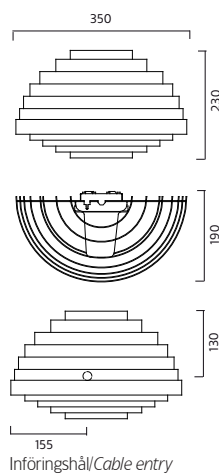

Utförande: Vitlackerad metall alt. galvaniserad metall.

Montage: Dikt vägg.

Anslutning: Snabbkopplingsplint 3x4mm². Utbrytningshål för utanpåliggande kabel ovanifrån.

Design: Fredrik Mattson.

W	FÄRG/FINISH	KG	ART
18W/Gx24q-2	Vit/White	1,5	7772-1-01
18W/Gx24q-2	Galv/Galvanized	1,5	7772-1-83
60W/E27	Vit/White	1,5	7773-1-01
60W/E27	Galv/Galvanized	1,5	7773-1-83

Finish: White painted metal or galvanized metal.

Installation: On Wall.

Connection: Snap-in terminal block 3x4mm². Knockout for external mains cable from above.

Design: Fredrik Mattson.

PENDLAR/PENDANTS

BORD/TABLE